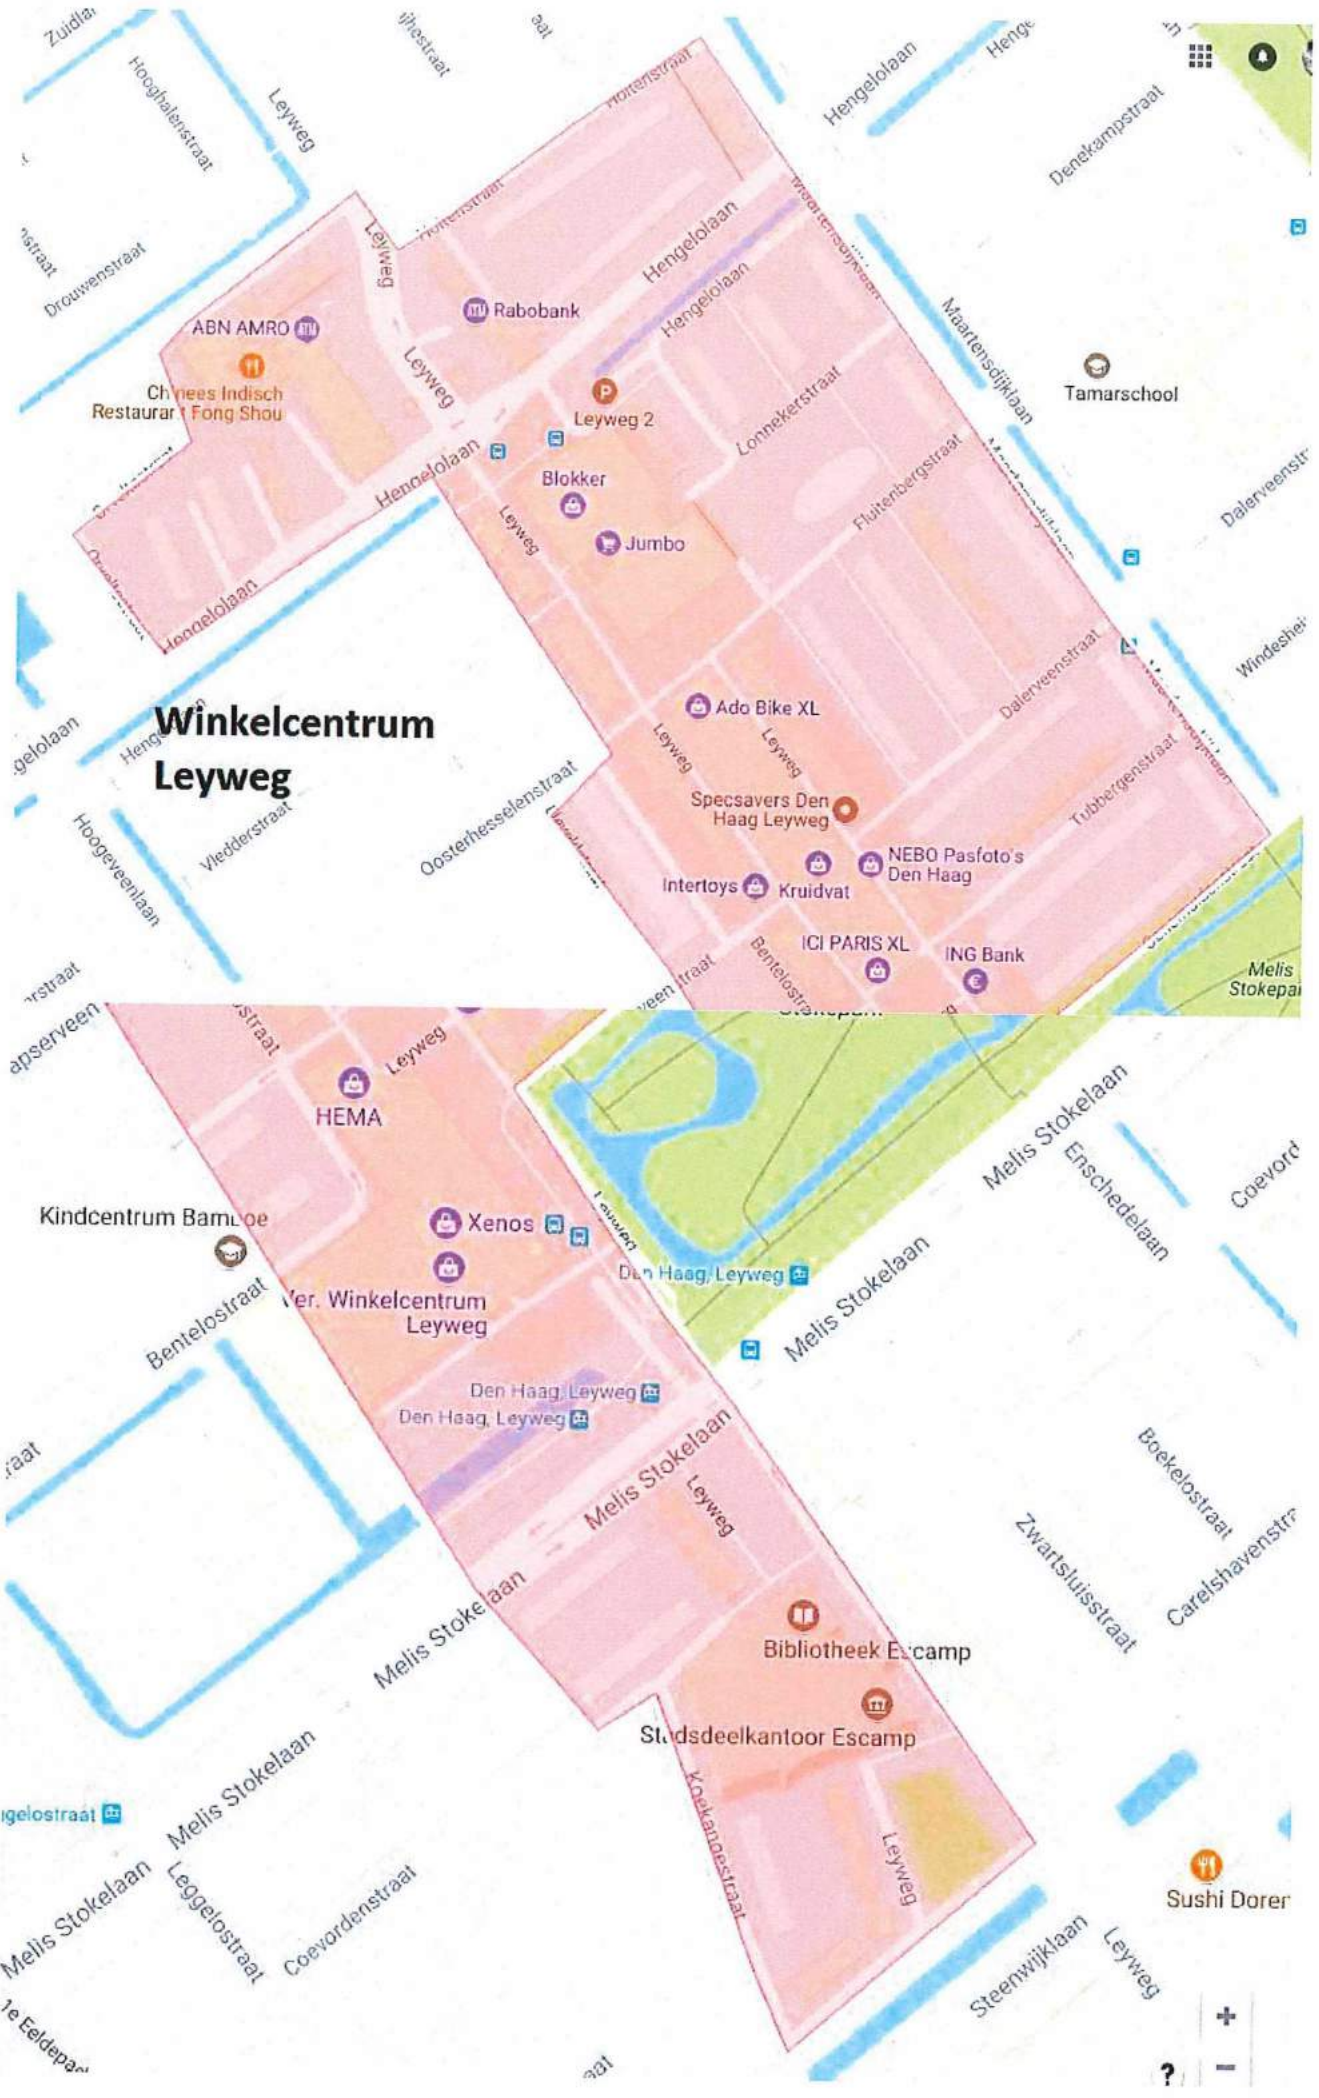

Albert Heijn

PostNL Postkantoor S-Gravenhage

De Jong Snacks

Kids Circle Kringloop

Wibra

Van Koppen & Van Eijk Vestiging Den Haag

Seramik 57

Winkelcentrum De Stede

Winkelcentrum Heeswijkplein

Winkelcentrum Leyweg

ABN AMRO
Chinees Indisch
Restauratie Fong Shou

Rabobank

Leyweg 2

Blokker

Jumbo

Ado Bike XL