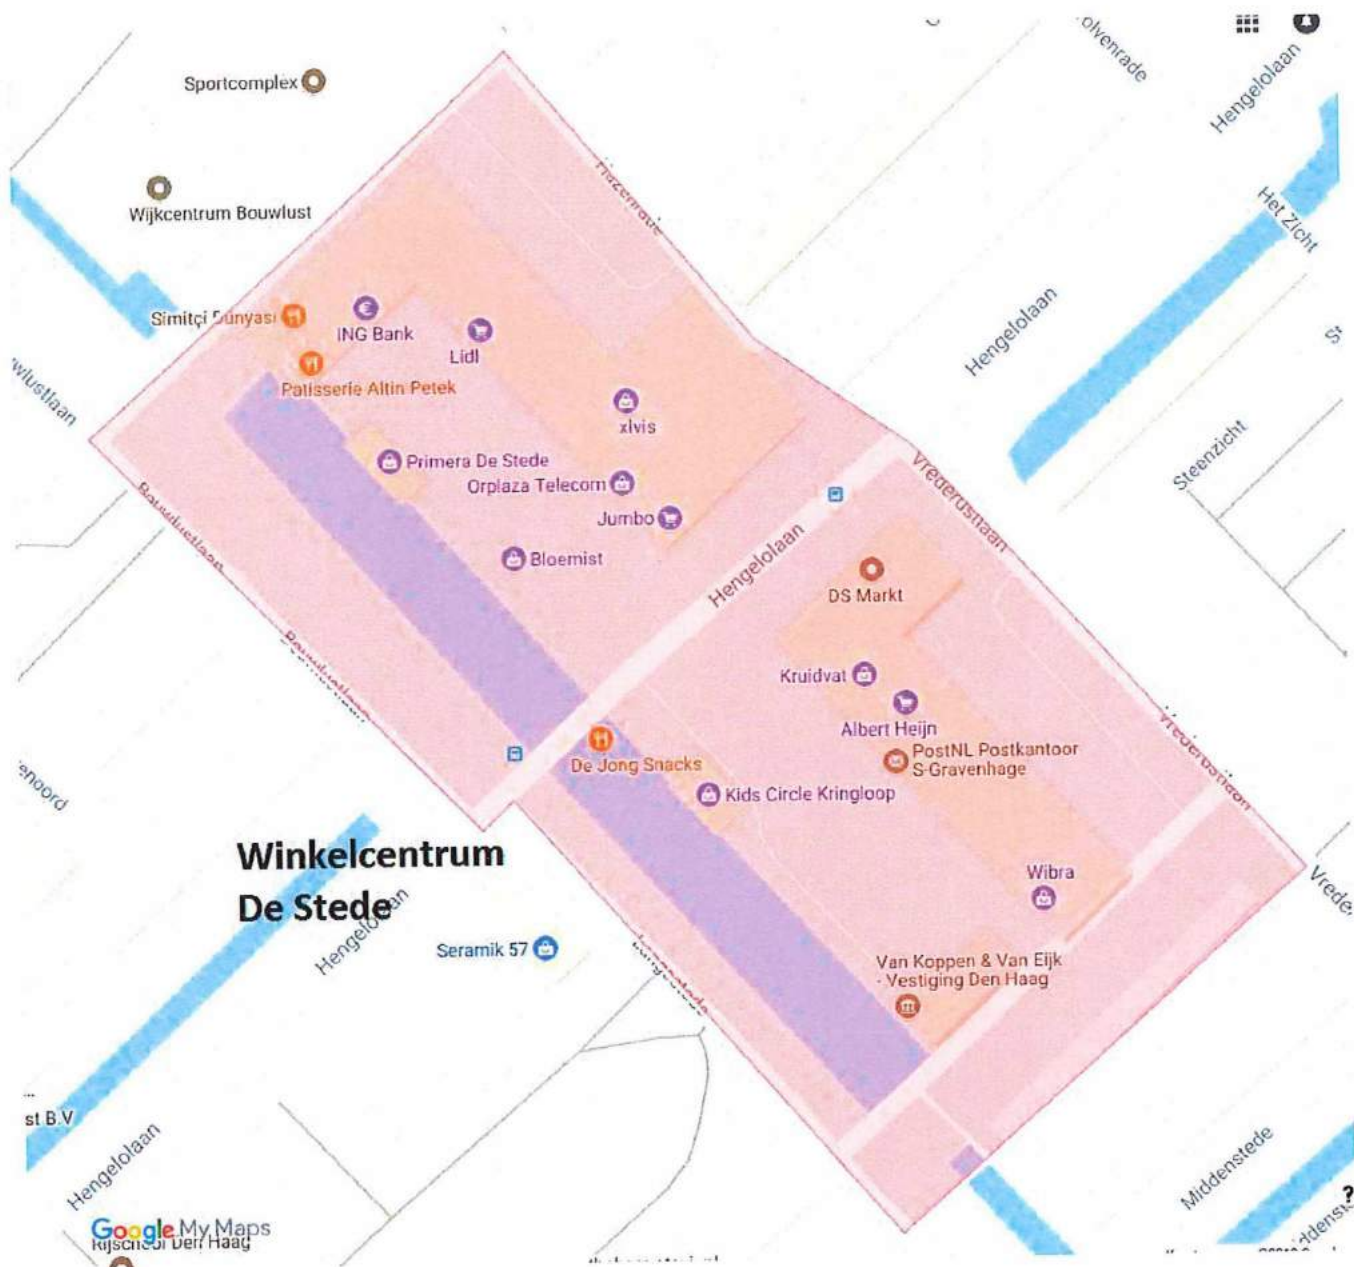

Sportcomplex

Wijkcentrum Bouwlust

Simitçi Sunyasi

ING Bank

Lidl

Patisserie Altin Petek

xlvis

Primera De Stede

Orplaza Telecom

Jumbo

Bloemist

DS Markt

Kruidvat

Albert Heijn

PostNL Postkantoor S-Gravenhage

De Jong Snacks

Kids Circle Kringloop

Wibra

Van Koppen & Van Eijk Vestiging Den Haag

Seramik 57

Winkelcentrum De Stede